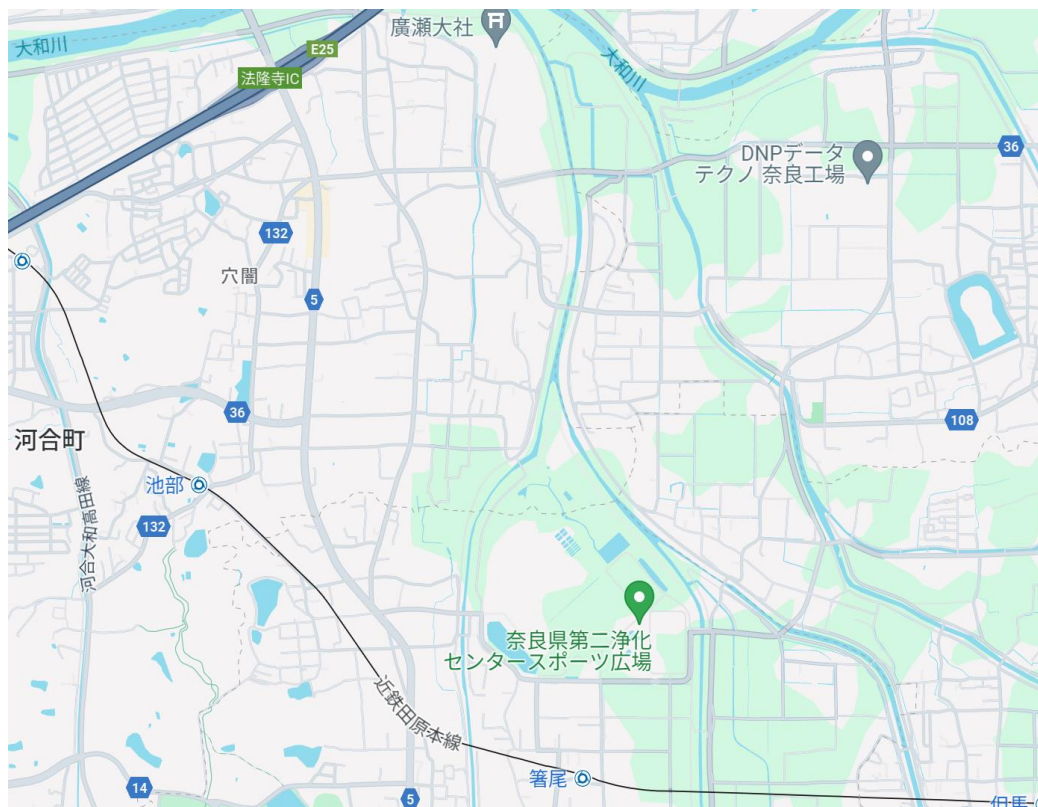

奈良県第二浄化センターグラウンド会場周辺地図

【交通アクセス】

◎電車

近鉄田原本線「箸尾駅」下車 徒歩約10分

◎自動車

国道25号法隆寺東交差点で、県道5号大和高田斑鳩線を南下

※駐車場には限りがありますので、できるだけ乗り合わせてご来場ください。