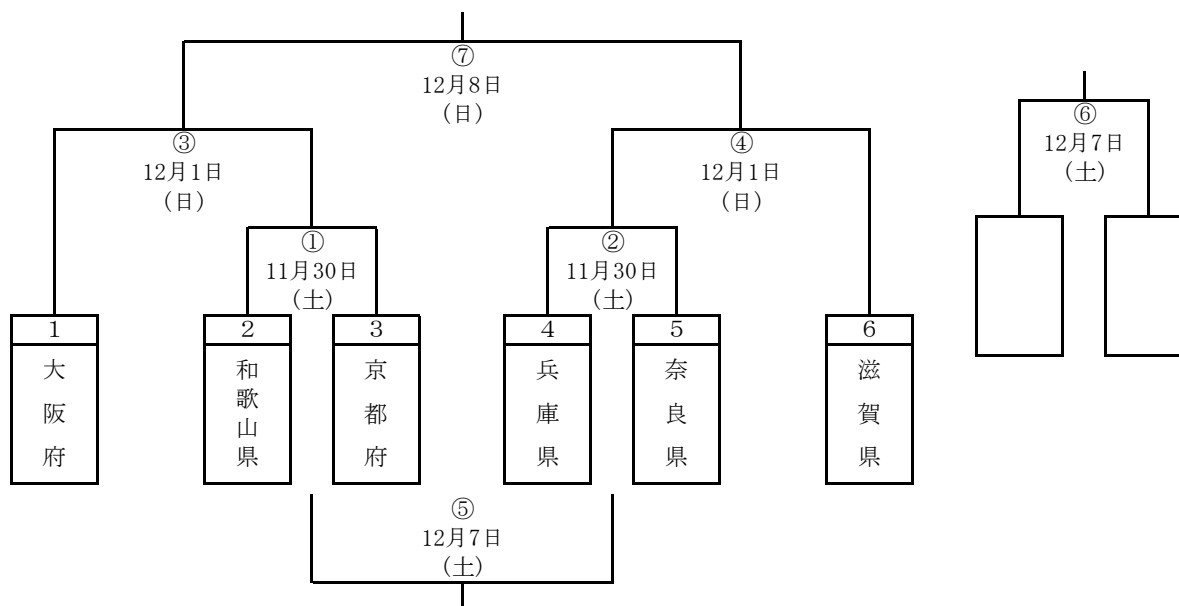

アイスホッケー競技 近畿ブロック大会組合せ

- 1 期 日 2019年11月30日（土）～12月8日（日）
 11/30(土)、12/1(日)、12/7(土)、12/8(日)
- 2 会 場 尼崎スポーツの森 スケートリンク
 〒660-0096 兵庫県尼崎市扇町14-1 TEL 06-6412-1655
- 3 組合せ表

得点表

期 日	No	時 間	対 戦 チーム	得 点 表						
				チーム	1	2	3	OVT	GWS	合 計
11月30日（土）	①	19:00～	和歌山県 : 京都府	和歌山 京都						
11月30日（土）	②	21:35～	兵庫県 : 奈良県	兵庫 奈良						
12月 1日（日）	③	19:00～	大阪府 : ①の勝者	大阪						
12月 1日（日）	④	21:35～	②の勝者 : 滋賀県	滋 賀						
12月 7日（土）	⑤	19:40～	①の敗者 : ②の敗者							
12月 7日（土）	⑥	22:15～	③の敗者 : ④の敗者							
12月 8日（日）	⑦	19:00～	③の勝者 : ④の勝者							